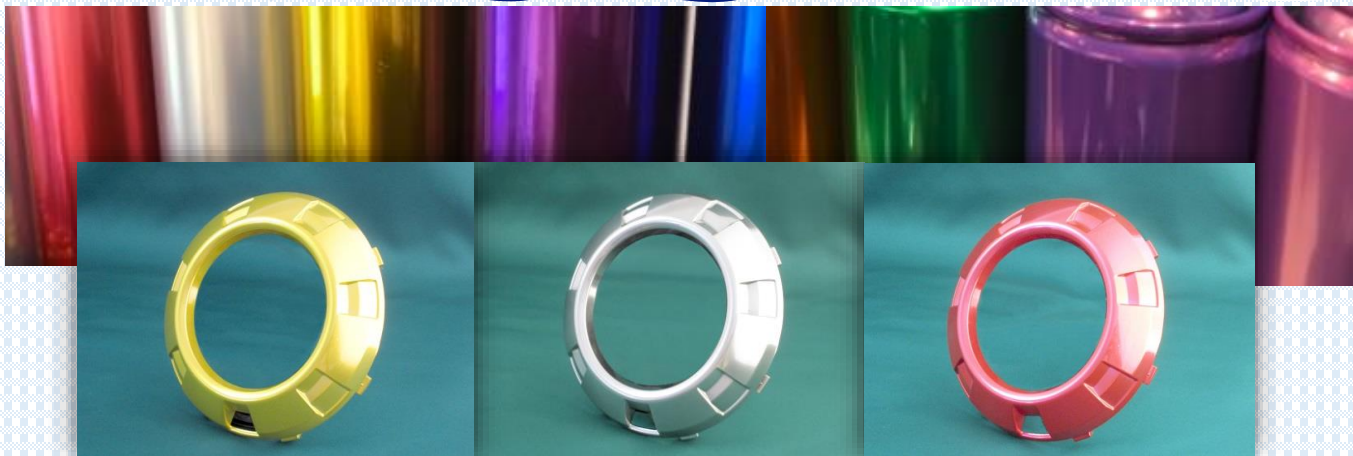

## メタルルックペイント (映える金属感)

(特許第6784360号)

### Only One 1

チタン調、サテン調などの様々なカラー表現可能